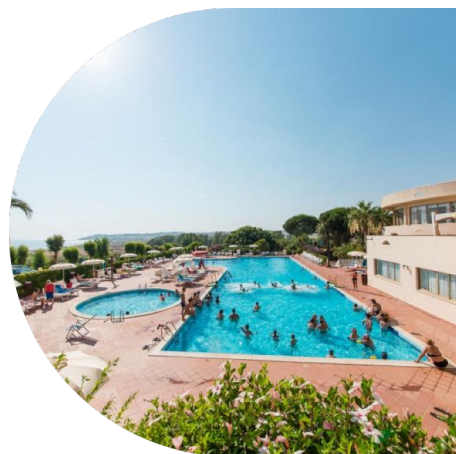

Offerta con validità non retroattiva e soggetta a disponibilità limitata

La Quota Comprende

Sistemazione in camera Standard
Trattamento di Soft Inclusive
Animazione diurna e serale, baby club
Tessera Club
Wi-fi nelle aree comuni

2 giorni / 1 notte

€ **88** a persona
,00

3 giorni / 2 notti

€ **176** a persona
,00

Riduzioni

Infant 0/3 anni n.c. Biberoneria: € 14,00 p.n. (in loco)
3° Letto Bambini 3/12 anni n.c.   **Gratis**
4° Letto Bambini 3/12 anni n.c.   **- 50%**
3°/4° Letto Ragazzi 12/18 anni n.c. **- 50%**
3°/4° Letto Adulti **- 20%**

Supplementi

Camera DUS Standard 1 Notte € 30,00 ; 2 Notti € 50,00
Culla € 10,00 p.n.

Info e prenotazioni presso la tua agenzia di fiducia