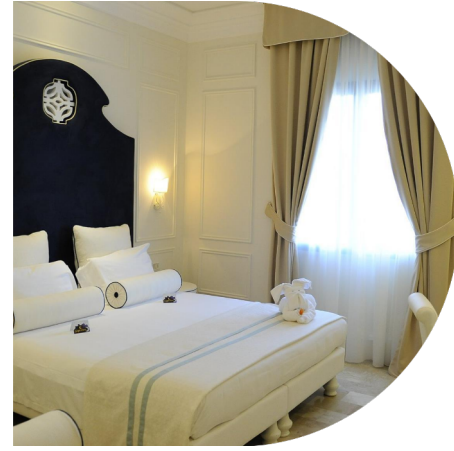

Fuga Romantica -

Valido tutto il 2024
(escluso Ponti e festività)

Offerta con validità non retroattiva e soggetta a disponibilità limitata

	(Domenica/Venerdì)	(Sabato/Domenica)
2 giorni / 1 notte	€ 129^{a persona},00	€ 179^{a persona},00
3 giorni / 2 notti (Venerdì/Domenica)	€ 269^{a persona},00	

La Quota Comprende

- Sistemaz. in Camera Deluxe
- Colazione in camera
- Bottiglia di Prosecco e frutta in camera
- Pensione Completa, acqua inclusa
- Cena Romantica in tavolo da 2
- 1 Percorso Benessere p.p. (60')
- 1 Scrub Biorigenerante all'aloè vera
- Massaggio Rituale di coppia (25')
- Zona Relax con tisane

Riduzioni

- Infant 0/04 anni n.c. Gratis (letto con i genitori)
- 3°/4° letto Bambini 04/12 anni n. c. -50%
- 3°/4° letto Adulti -20%

Supplementi

- Doppia Uso Singola € 20,00 p.n.
- Suite € 30,00 p.p.p.n.
- Balcone € 10,00 p.c.p.n.

Info e prenotazioni presso la tua agenzia di fiducia