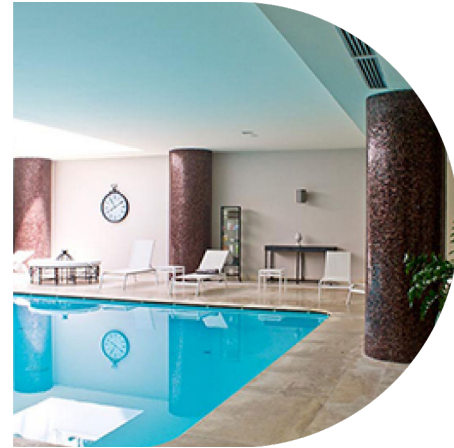

Offerta con validità non retroattiva e soggetta a disponibilità limitata

La Quota Comprende

Sistemazione in Camera Superior
2 Welcome cocktail presso il Bar Circe (entro le h 18:00)
2 Cene con menù 3 portate (bevande e servizio esclusi)
2 Percorsi Benessere della durata di 90 min. che includono:
(telo e ciabattine, sauna, bagno turco, frigidarium, docce emozionali,
piscina interna riscaldata con getti cervicali, jacuzzi con cromoterapia,
zona relax con angolo tiseneria)
1 Massaggio da 50 min. ai sali rosa dell'Himalaya
1 Massaggio Hawaiiiano "lomi lomi" da 50 min.

3 giorni / 2 notti

€ **389** ^a persona
,00

Supplementi

Singola € 48 p.c.p.n.
Junior Suite € 25 p.c.p.n.
Suite € 55 p.c.p.n.

Altri Supplementi

Suppl. FB € 34 p.p. (bev. e serviz. esclusi)
Notte Suppl. in B&B € 58 p.p.
Notte Suppl. in HB € 126 p.p. (bev. e serviz. esclusi)

Quote 3°/4° letto

Infant 0/4 anni n.c. Gratis (pasti a consumo)
3°/4° letto 4/13 anni n.c. € 122,00*
(solo ingresso piscina/succo di frutta)
3°/4° letto Adulti: € 378,00

* i minori possono accedere solo alla piscina coperta se accompagnati da un adulto nelle fasce orarie dedicate

Info e prenotazioni presso la tua agenzia di fiducia