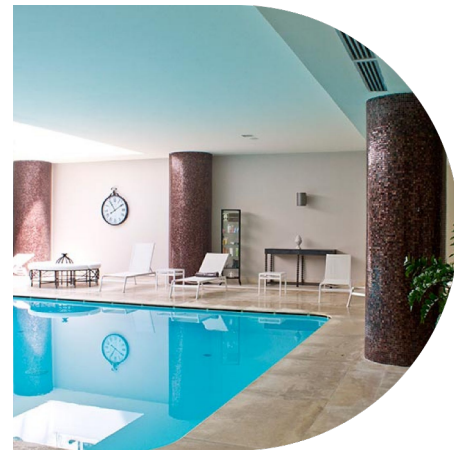

Hymalaia & Relax

valido per tutto il 2024
(escluso ponti e festività)

Offerta con validità non retroattiva e soggetta a disponibilità limitata

La Quota Comprende

Sistemazione in Camera Superior
Welcome cocktail presso il Bar Circe (entro le h 18:00)
Cena con menù 3 portate (bevande e servizio esclusi)
Percorso Benessere da 90 min. che include:
(telo e ciabattine, sauna, bagno turco, frigidarium, docce emozionali,
piscina interna riscaldata con getti cervicali, jacuzzi con cromoterapia,
zona relax con angolo tisaneria)
1 Massaggio detossinante ai sali rosa dell'Himalaya da 50 min.

2 giorni / 1 notte

€ **204** ^a persona
,00

Supplementi

Singola € 56 p.c.p.n.
Junior Suite € 25 p.c.p.n.
Suite € 55 p.c.p.n.

Altri Supplementi

Suppl. FB € 34 p.p. (bev. e serviz. esclusi)
Notte Suppl. in B&B € 66 p.p.
Notte Suppl. in HB € 100 p.p. (bev. e serviz. esclusi)

Quote 3°/4° letto

Infant 0/4 anni n.c. Gratis (pasti a consumo)
3°/4° letto 4/13 anni n.c. € 65,00*
(solo ingresso piscina/succo di frutta)
3°/4° letto Adulti: € 197,00

* i minori possono accedere solo alla piscina coperta se accompagnati da un adulto nelle fasce orarie dedicate